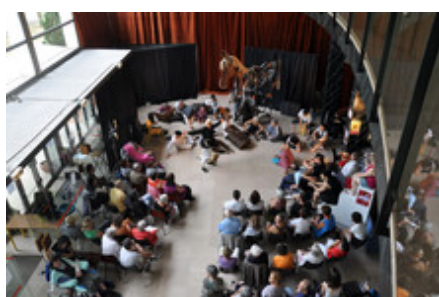

## Saison culturelle

Découvrez ici l'ensemble de la saison culturelle 2019-2020 de la Ferme du Vinatier : expositions, résidences d'artistes et de compagnies, festival *Au coeur de tes oreilles*, manifestations en lien avec d'autres structures culturelles du territoire et avec les temps forts de la cité... [Téléchargez ici la brochure de saison 2019-2020](#)

### Expositions

---

## Sens dessus dessous

Le vêtement  
à l'hôpital  
psychiatrique

Centre  
Hospitalier  
Le Vinatier