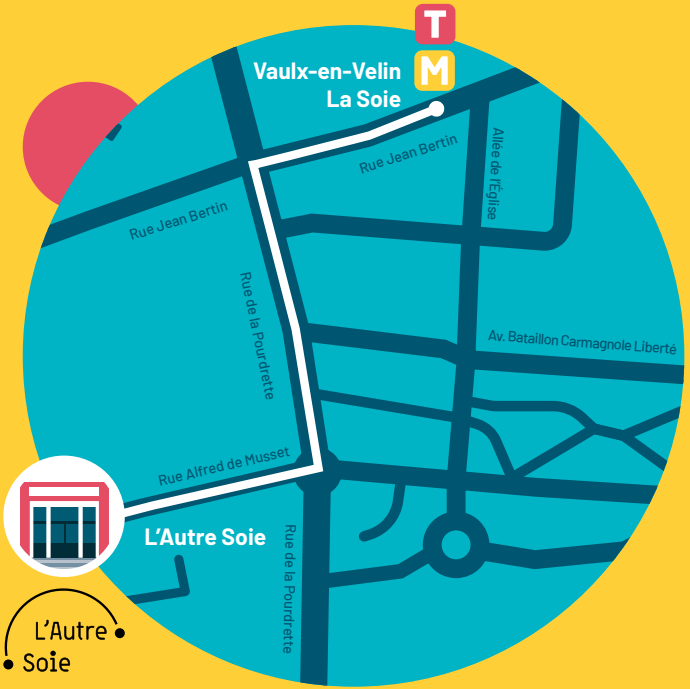

● Ekibimiz sizi fransızca, arapça, ingilizce, ve türkçe ağırlayacaktır.

Açılış saatleri :

Salı, Çarşamba, Perşembe, Cuma
Saat 2 :00'den > 5 :30'a kadar

L'Autre Soie

24 Rue Alfred de Musset
69100 - Villeurbanne

Métro A

Tram T3

Arrêt : Vaulx-en-Velin - La Soie

07 61 07 89 12

orspere-samdarra@ch-le-vinatier.fr

L'espace

L'Espace Orspere-Samdarra tarafından desteklen bir projedir

Finansal sponsorlar :