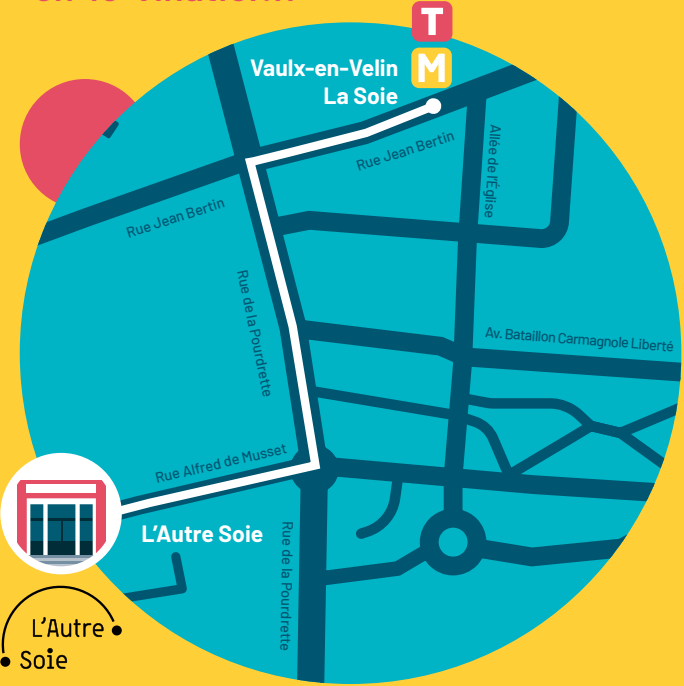

ሜትሮ Métro A

ትራም Tram T3

መውረዲ ቦታ Arrêt : Vaulx-en-Velin -
La Soie

ቁ ተለፎን 07 61 07 89 12

ኦርፕሮ-ሳሚዳርክ orspere-samdarra@
ch-le-vinatier.fr

L'espace

እዚ ቦታ ኤስፓስ ብ ሆስፒታል ሎኽ ኦርፕሮኽ