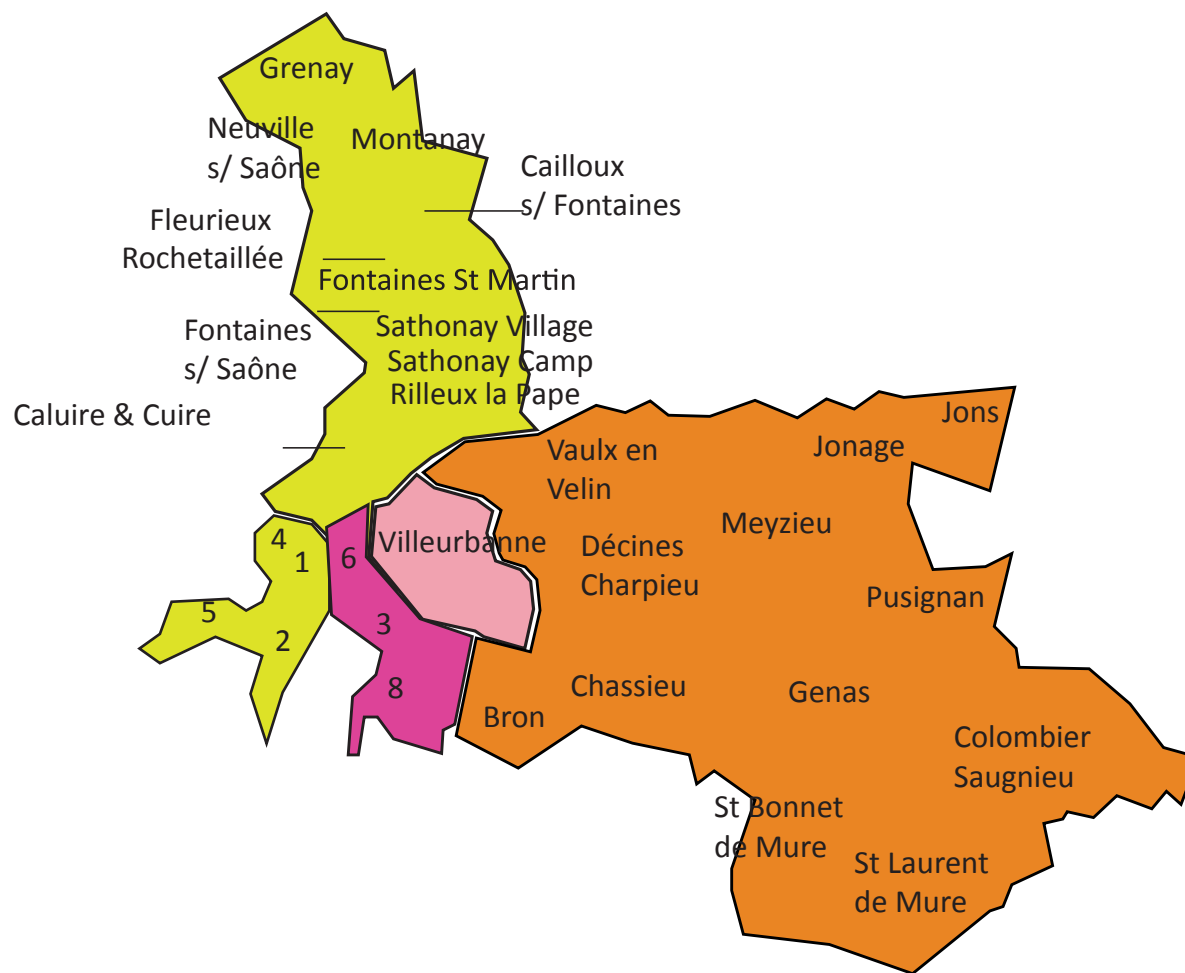

Centre hospitalier  
Le Vinatier

## Le territoire dans le département du Rhône > Intersecteurs enfants

Pôle de pédopsychiatrie

- I 013
- I 03
- I 04
- I 05